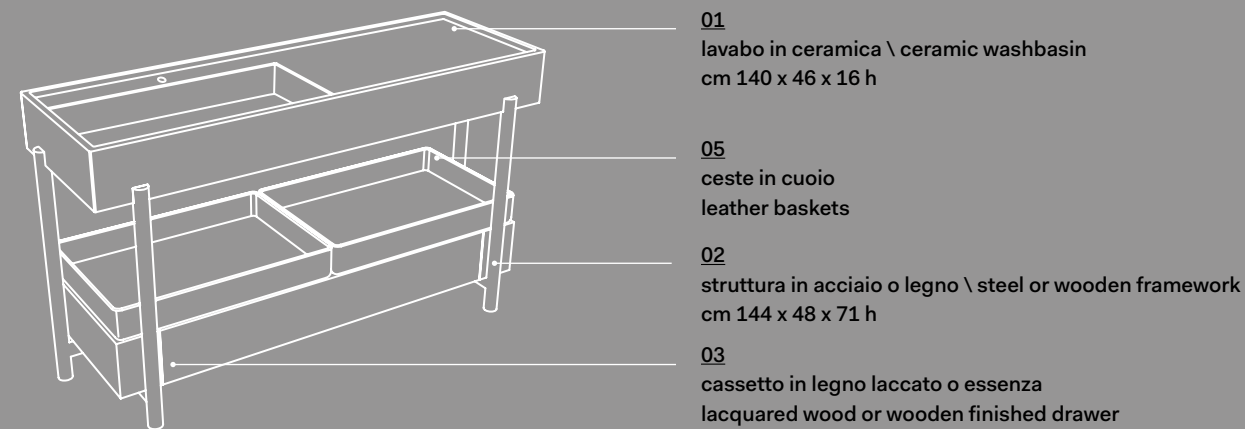

Materiali e finiture Materials and finishes

Plinio con cassetto / Plinio with drawer - 140 x 46 x h83

Plinio con piano / Plinio with shelf - 140 x 46 x h83

Predisposizione fori rubinetteria \ predisposition of tap holes

lavabo monoforo predisposto 3 fori,
senza foro su richiesta
*washbasin with one hole prepared
3 holes, without tap hole on
requeste*

01 lavabo \ washbasin

materiale \ material:
ceramica \ ceramic

finiture \ finishes:
Le Terre di Cielo