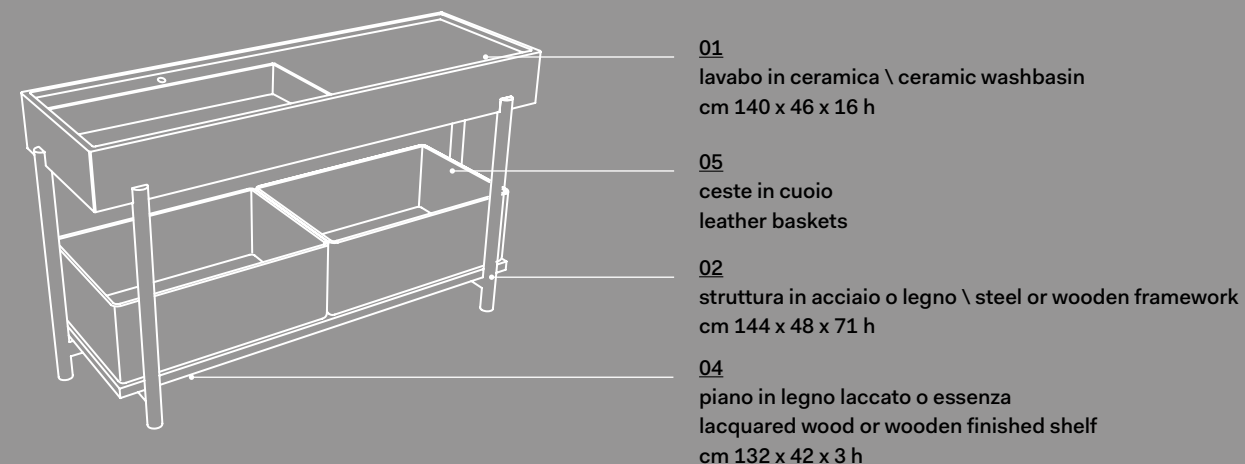

Materiali e finiture Materials and finishes

Plinio con cassetto / Plinio with drawer - 140 x 46 x h83

Plinio con piano / Plinio with shelf - 140 x 46 x h83

Predisposizione fori rubinetteria \ predisposition of tap holes

lavabo monoforo predisposto 3 fori,
senza foro su richiesta
*washbasin with one hole prepared
3 holes, without tap hole on
requeste*

01 lavabo \ washbasin

materiale \ material:
ceramica \ ceramic

finiture \ finishes:
Le Terre di Cielo